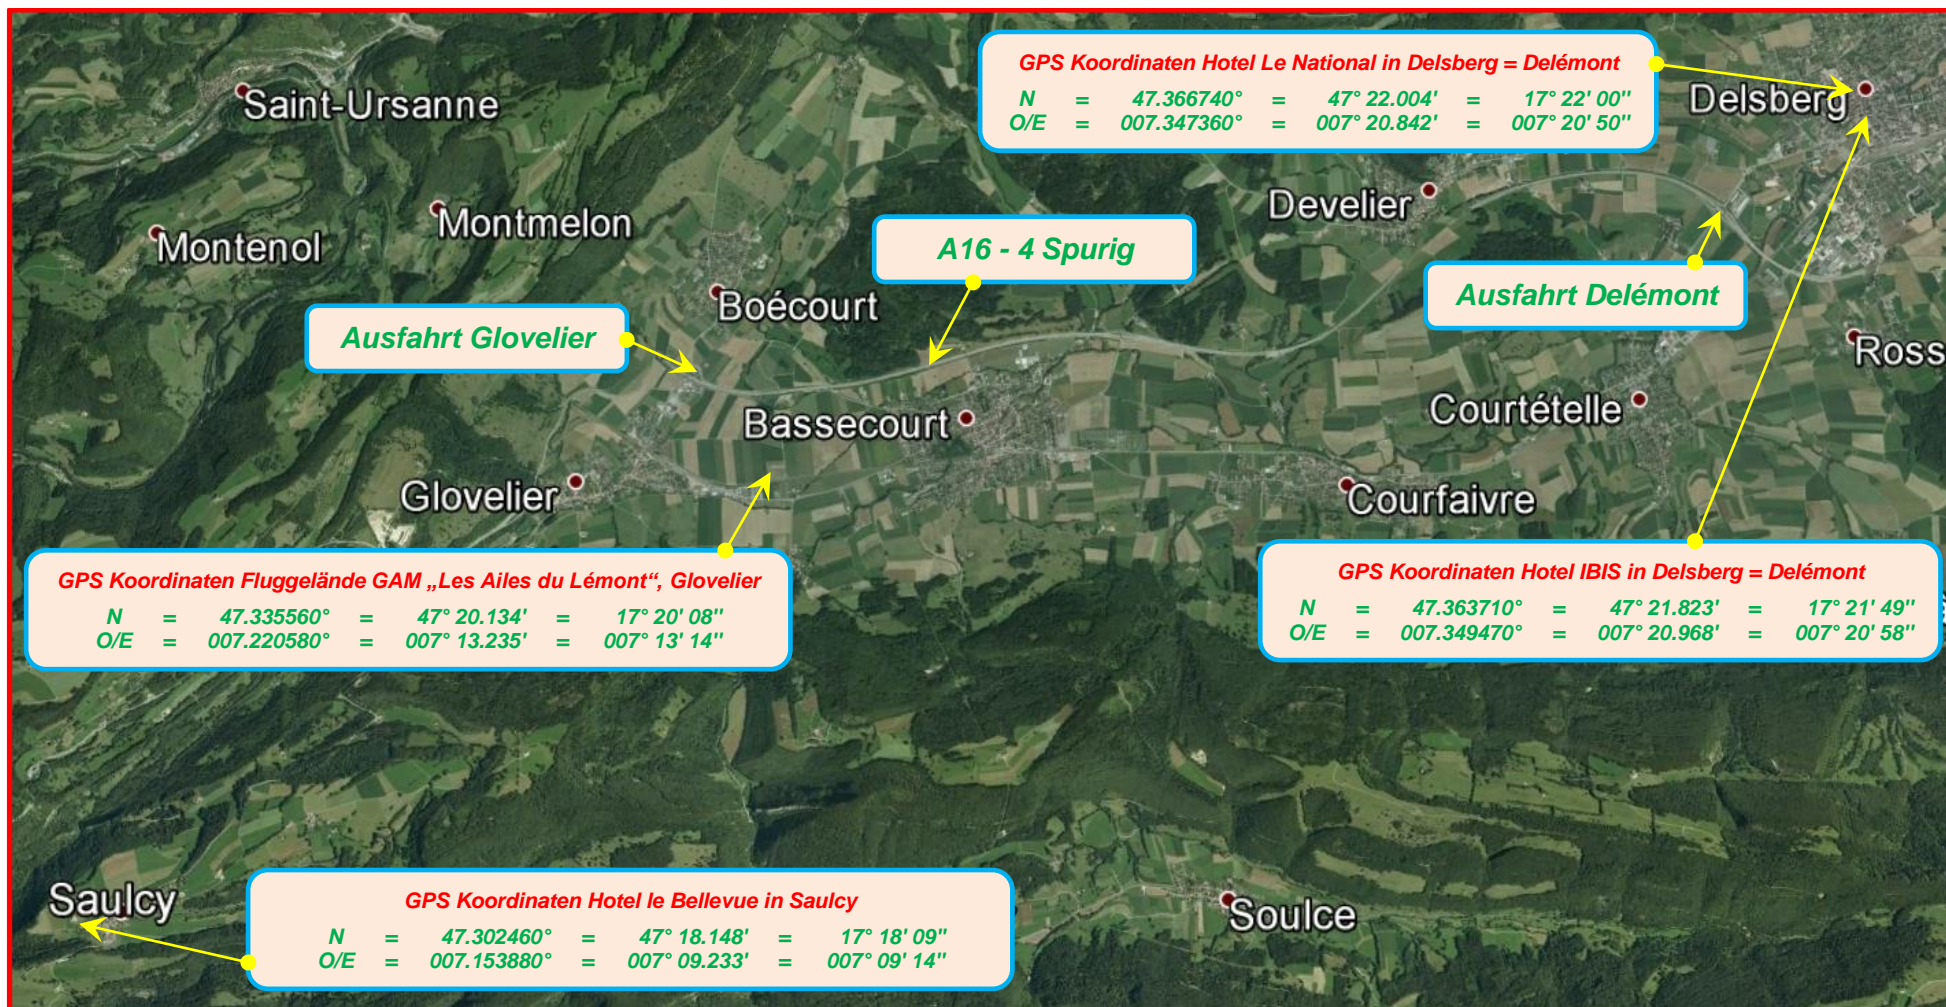

Orientierungsplan Fluggelände GAM „Les Ailes du Lémont“, Glovelier

- Fluggelände: <http://www.ailes-du-lemont.com/>

- Hotel Le National, Route de Bâle 25, CH – 2800 Delémont = Delsberg, <http://www.lenational-hotel.ch>

- Hotel IBIS, Avenue de la Gare 37, CH – 2800 Delémont = Delsberg, <http://www.ibis.com/de/hotel-7873-ibis-delemont-delsberg/index.shtml>

- Hotel le Bellevue, Rue de l'Eglise 3, CH – 2773 Saulcy, <http://www.le-bellevue.ch>